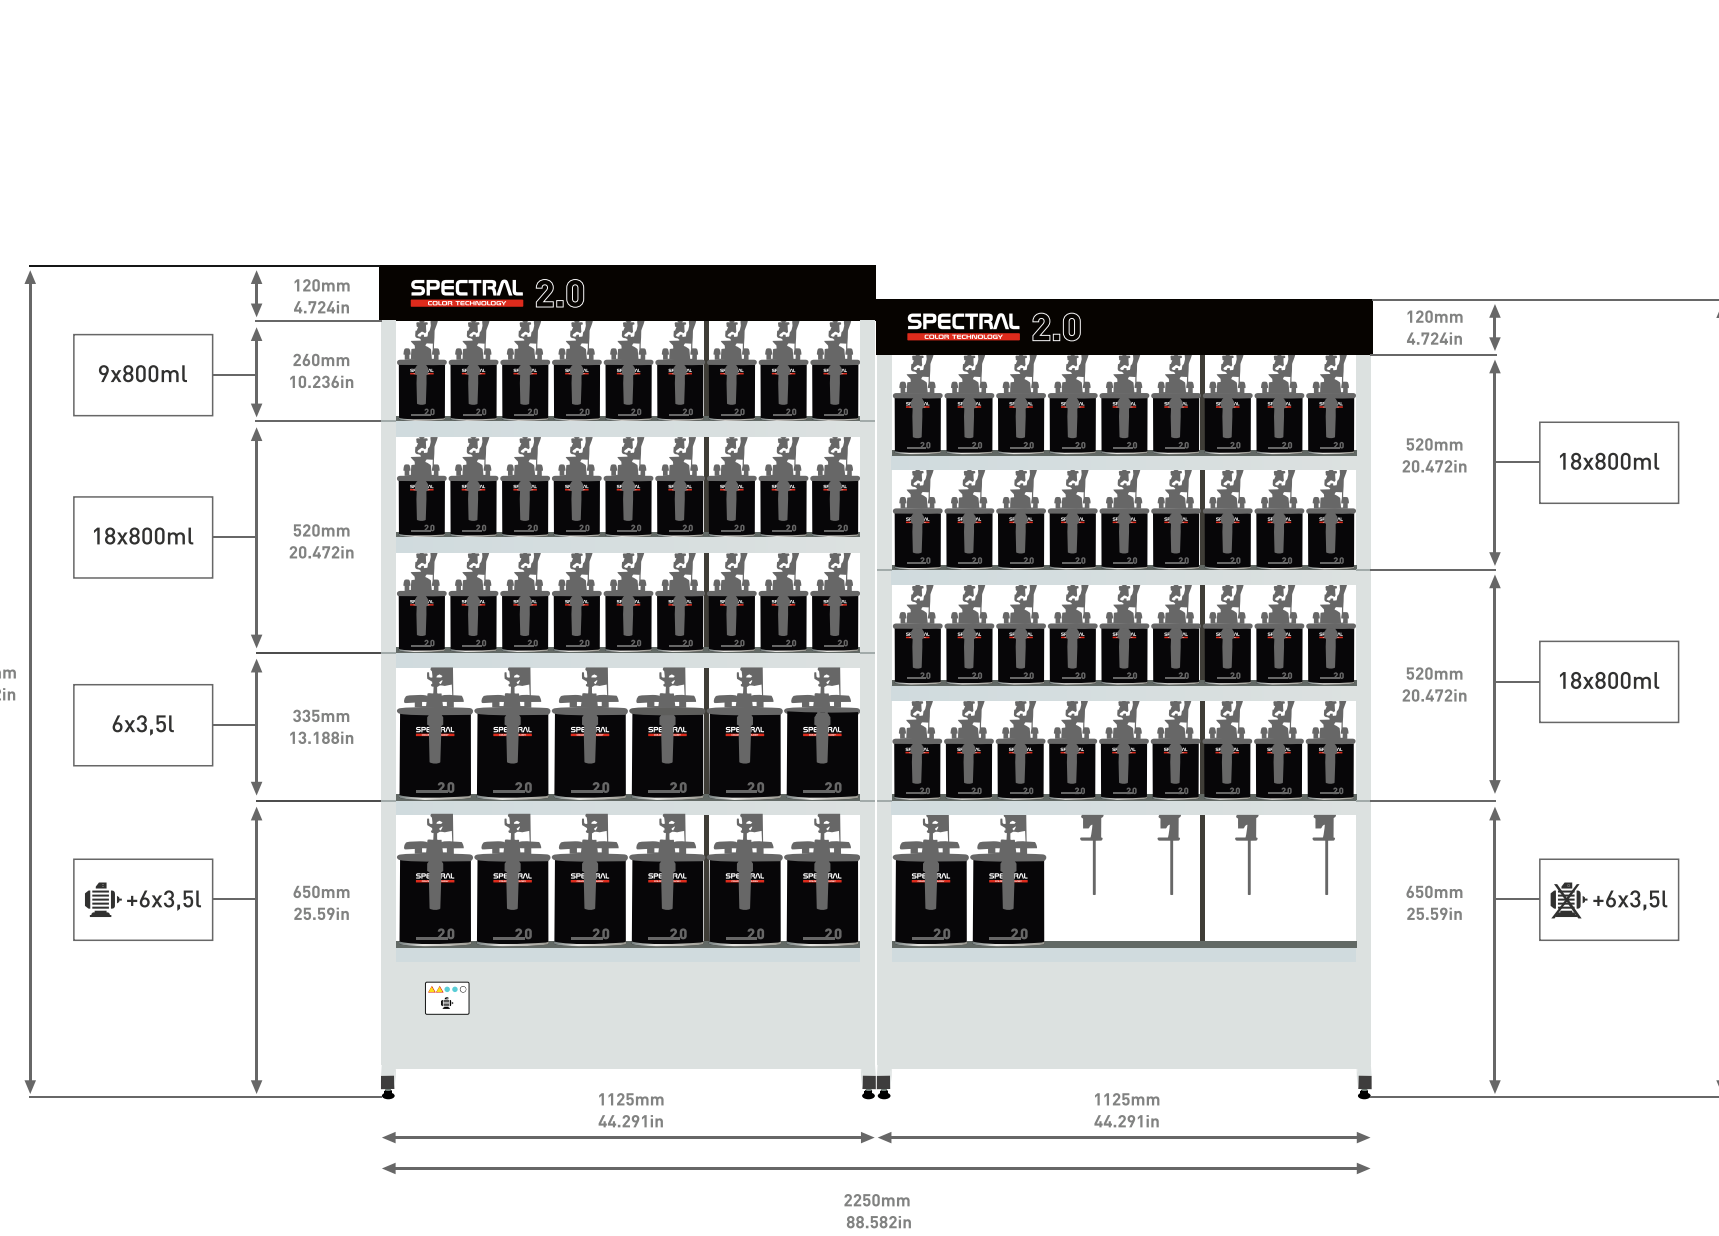

SPECTRAL BASE 2.0 & 2K

3,5l - 14x

800ml/500ml - 63x

3,5l - 16x

800ml - 9x

2145mm
84.448in

SPECTRAL BASE 2.0

3,5l - 14x

800ml/500ml - 63x

SPECTRAL 2K

3,5l - 16x

800ml - 9x

SPECTRAL BASE 2.0 & 2K

 3,5l - 14x  800ml/500ml - 63x
 3,5l - 16x  800ml - 9x

SPECTRAL BASE 2.0

 3,5l - 14x  800ml/500ml - 63x

SPECTRAL 2K

 3,5l - 16x  800ml - 9x

SPECTRAL WAVE 2.0