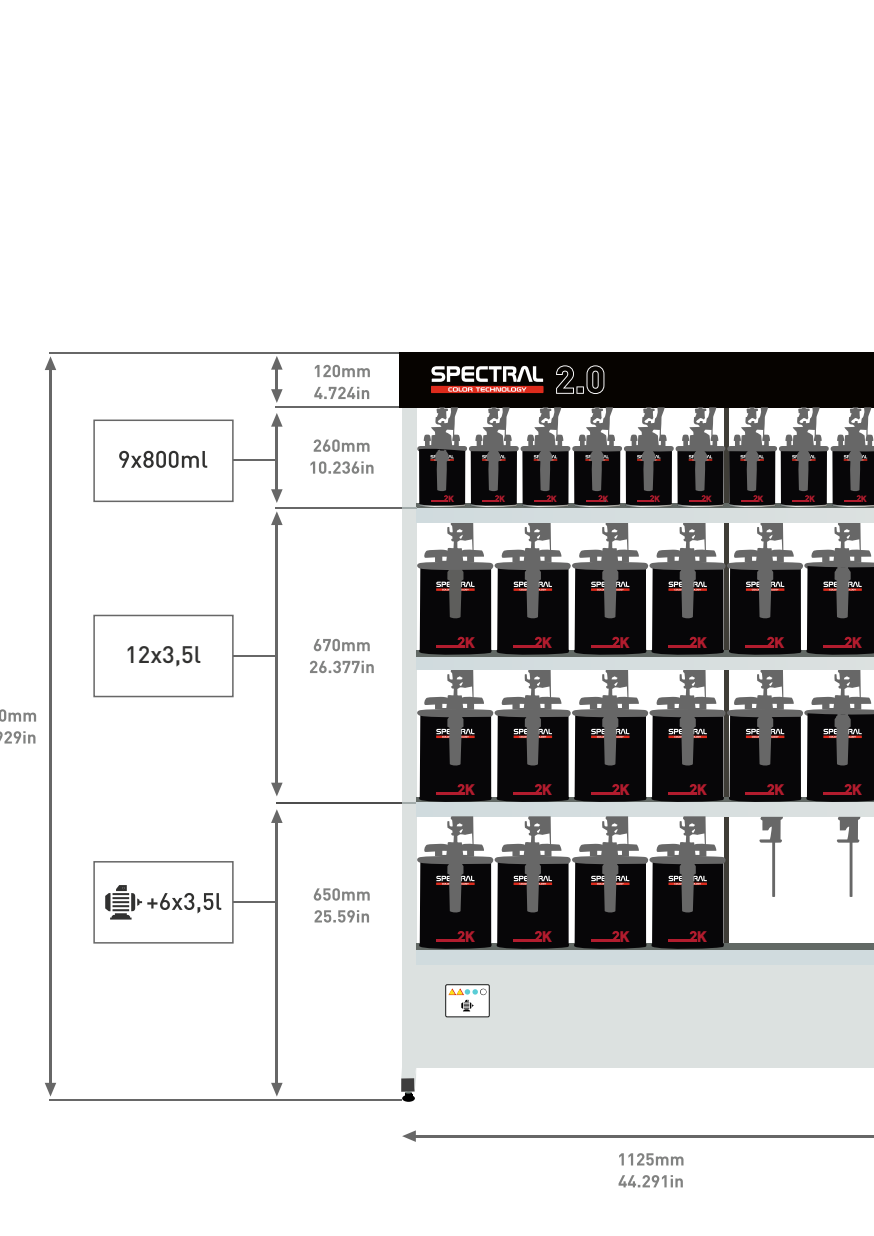

SPECTRAL BASE 2.0 & 2K

3,5l - 14x

800ml/500ml - 63x

3,5l - 16x

800ml - 9x

2145mm
84.448in

SPECTRAL BASE 2.0

3,5l - 14x

800ml/500ml - 63x

SPECTRAL 2K

3,5l - 16x

800ml - 9x

SPECTRAL BASE 2.0 & 2K

 3,5l - 14x  800ml/500ml - 63x
 3,5l - 16x  800ml - 9x

SPECTRAL BASE 2.0

 3,5l - 14x  800ml/500ml - 63x

SPECTRAL 2K

 3,5l - 16x  800ml - 9x

SPECTRAL WAVE 2.0