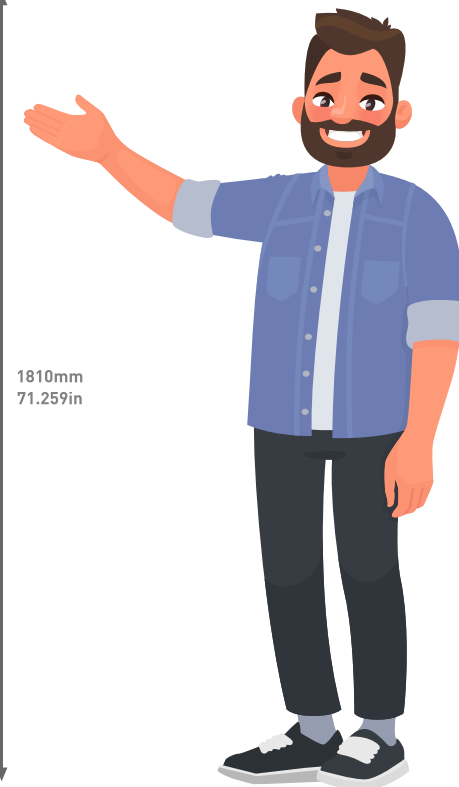

SPECTRAL BASE 2.0 & 2K

3,5l - 14x

800ml/500ml - 63x

3,5l - 16x

800ml - 9x

2145mm
84.448in

SPECTRAL BASE 2.0

3,5l - 14x

800ml/500ml - 63x

SPECTRAL 2K

3,5l - 16x

800ml - 9x

SPECTRAL BASE 2.0 & 2K

 3,5l - 14x  800ml/500ml - 63x
 3,5l - 16x  800ml - 9x

SPECTRAL BASE 2.0

 3,5l - 14x  800ml/500ml - 63x

SPECTRAL 2K

 3,5l - 16x  800ml - 9x

SPECTRAL WAVE 2.0