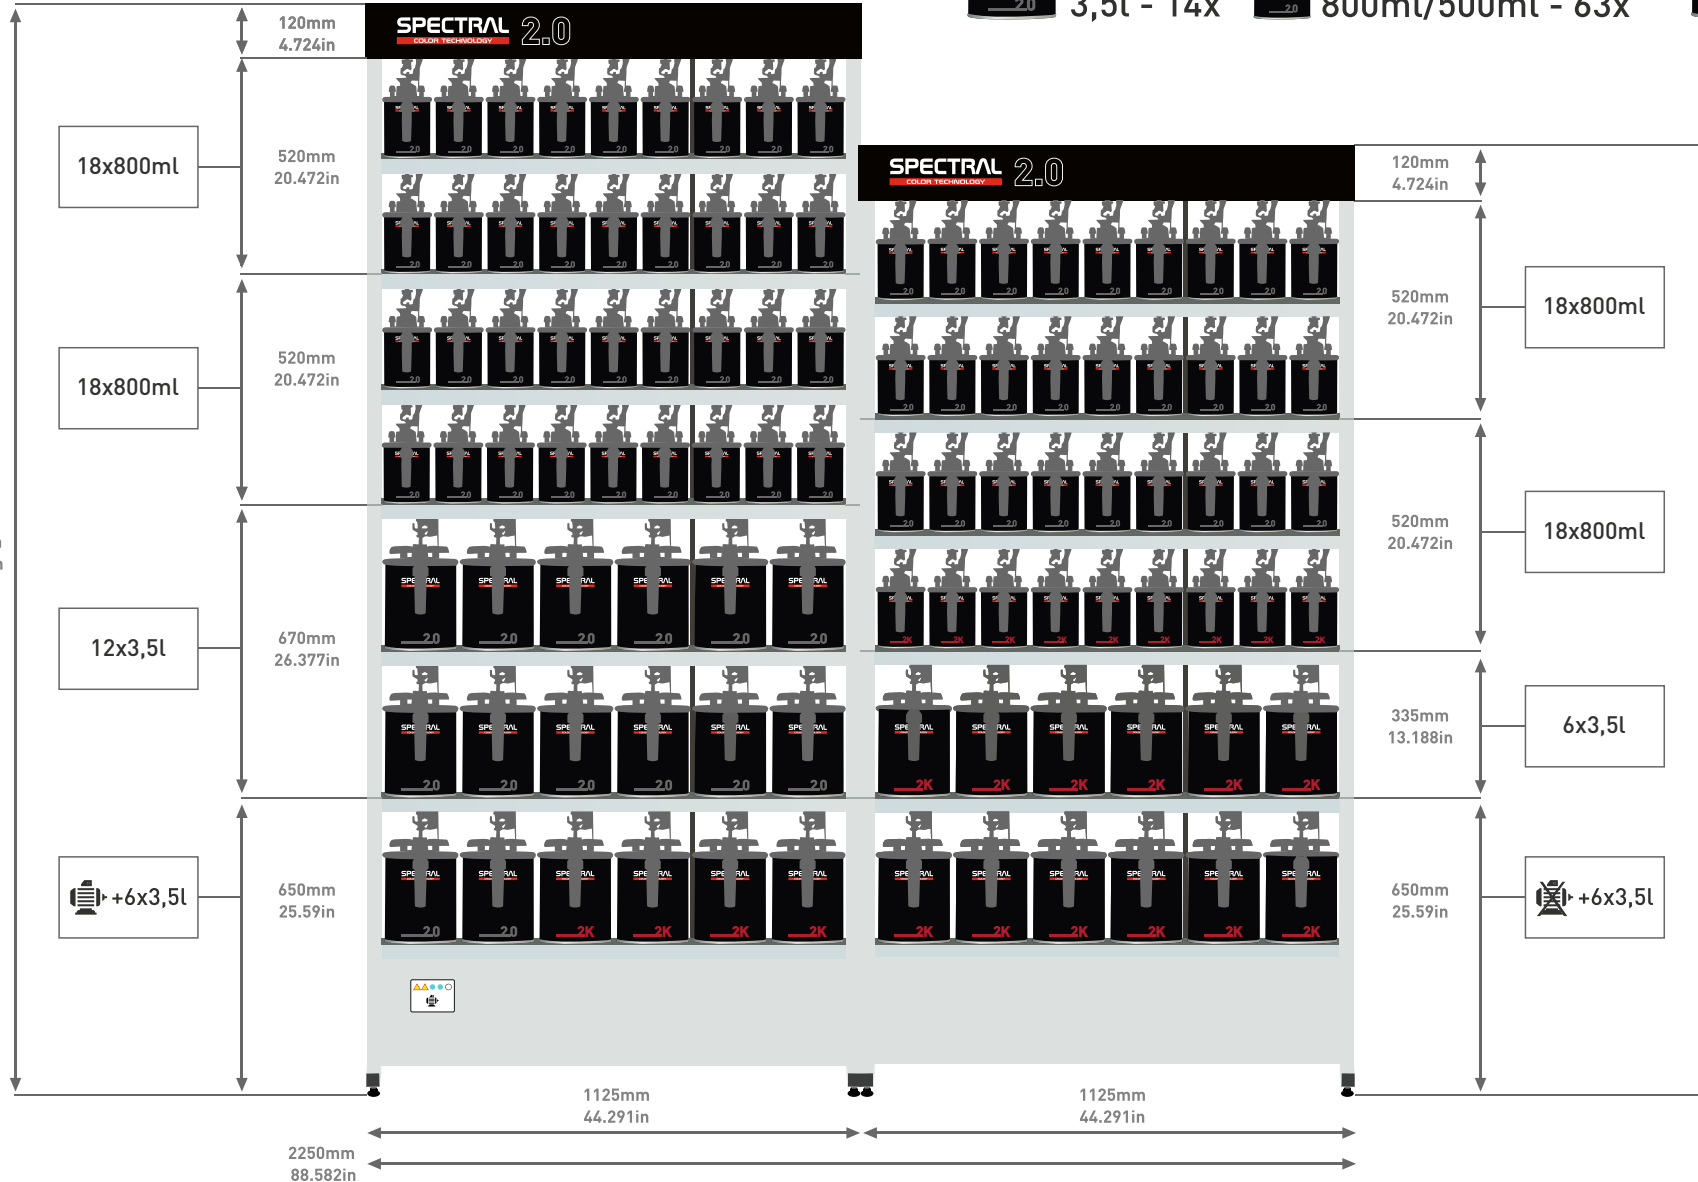

SPECTRAL BASE 2.0 & 2K

3,5l - 14x

800ml/500ml - 63x

3,5l - 16x

800ml - 9x

2145mm
84.448in

SPECTRAL BASE 2.0

3,5l - 14x

800ml/500ml - 63x

SPECTRAL 2K

3,5l - 16x

800ml - 9x

SPECTRAL BASE 2.0 & 2K

 3,5l - 14x  800ml/500ml - 63x
 3,5l - 16x  800ml - 9x

SPECTRAL BASE 2.0

 3,5l - 14x  800ml/500ml - 63x

SPECTRAL 2K

 3,5l - 16x  800ml - 9x

SPECTRAL WAVE 2.0