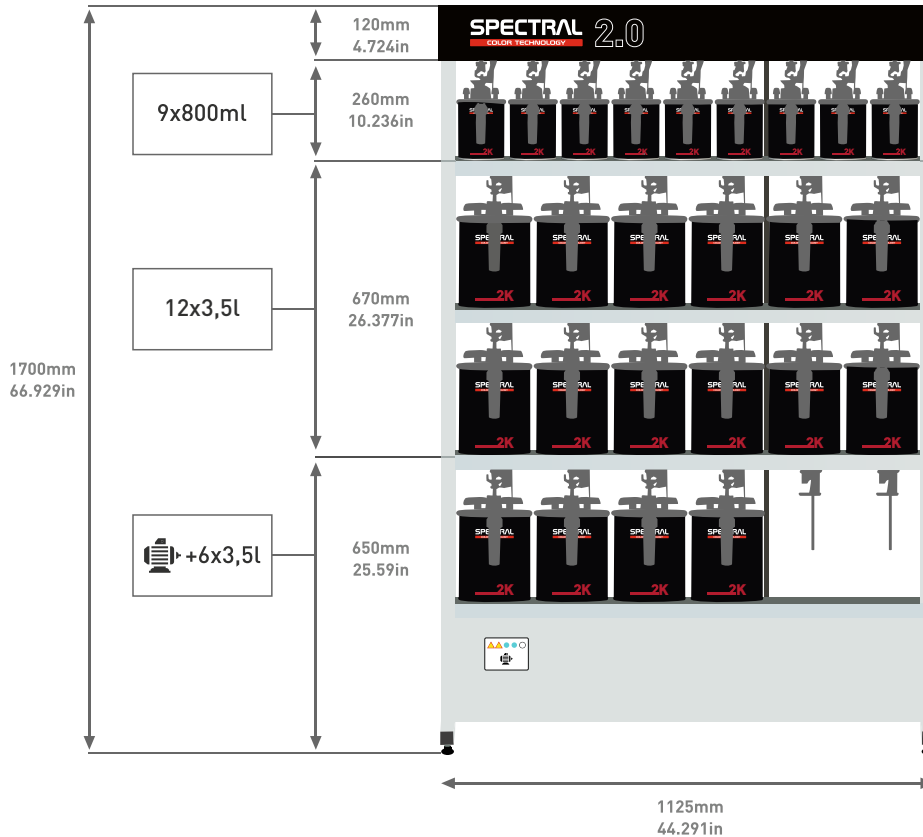

SPECTRAL BASE 2.0 & 2K

3,5l - 14x

800ml/500ml - 63x

3,5l - 16x

800ml - 9x

2145mm
84.448in

SPECTRAL BASE 2.0

3,5l - 14x

800ml/500ml - 63x

SPECTRAL 2K

3,5l - 16x

800ml - 9x

SPECTRAL BASE 2.0 & 2K

 3,5l - 14x  800ml/500ml - 63x
 3,5l - 16x  800ml - 9x

SPECTRAL BASE 2.0

 3,5l - 14x  800ml/500ml - 63x

SPECTRAL 2K

 3,5l - 16x  800ml - 9x

SPECTRAL WAVE 2.0