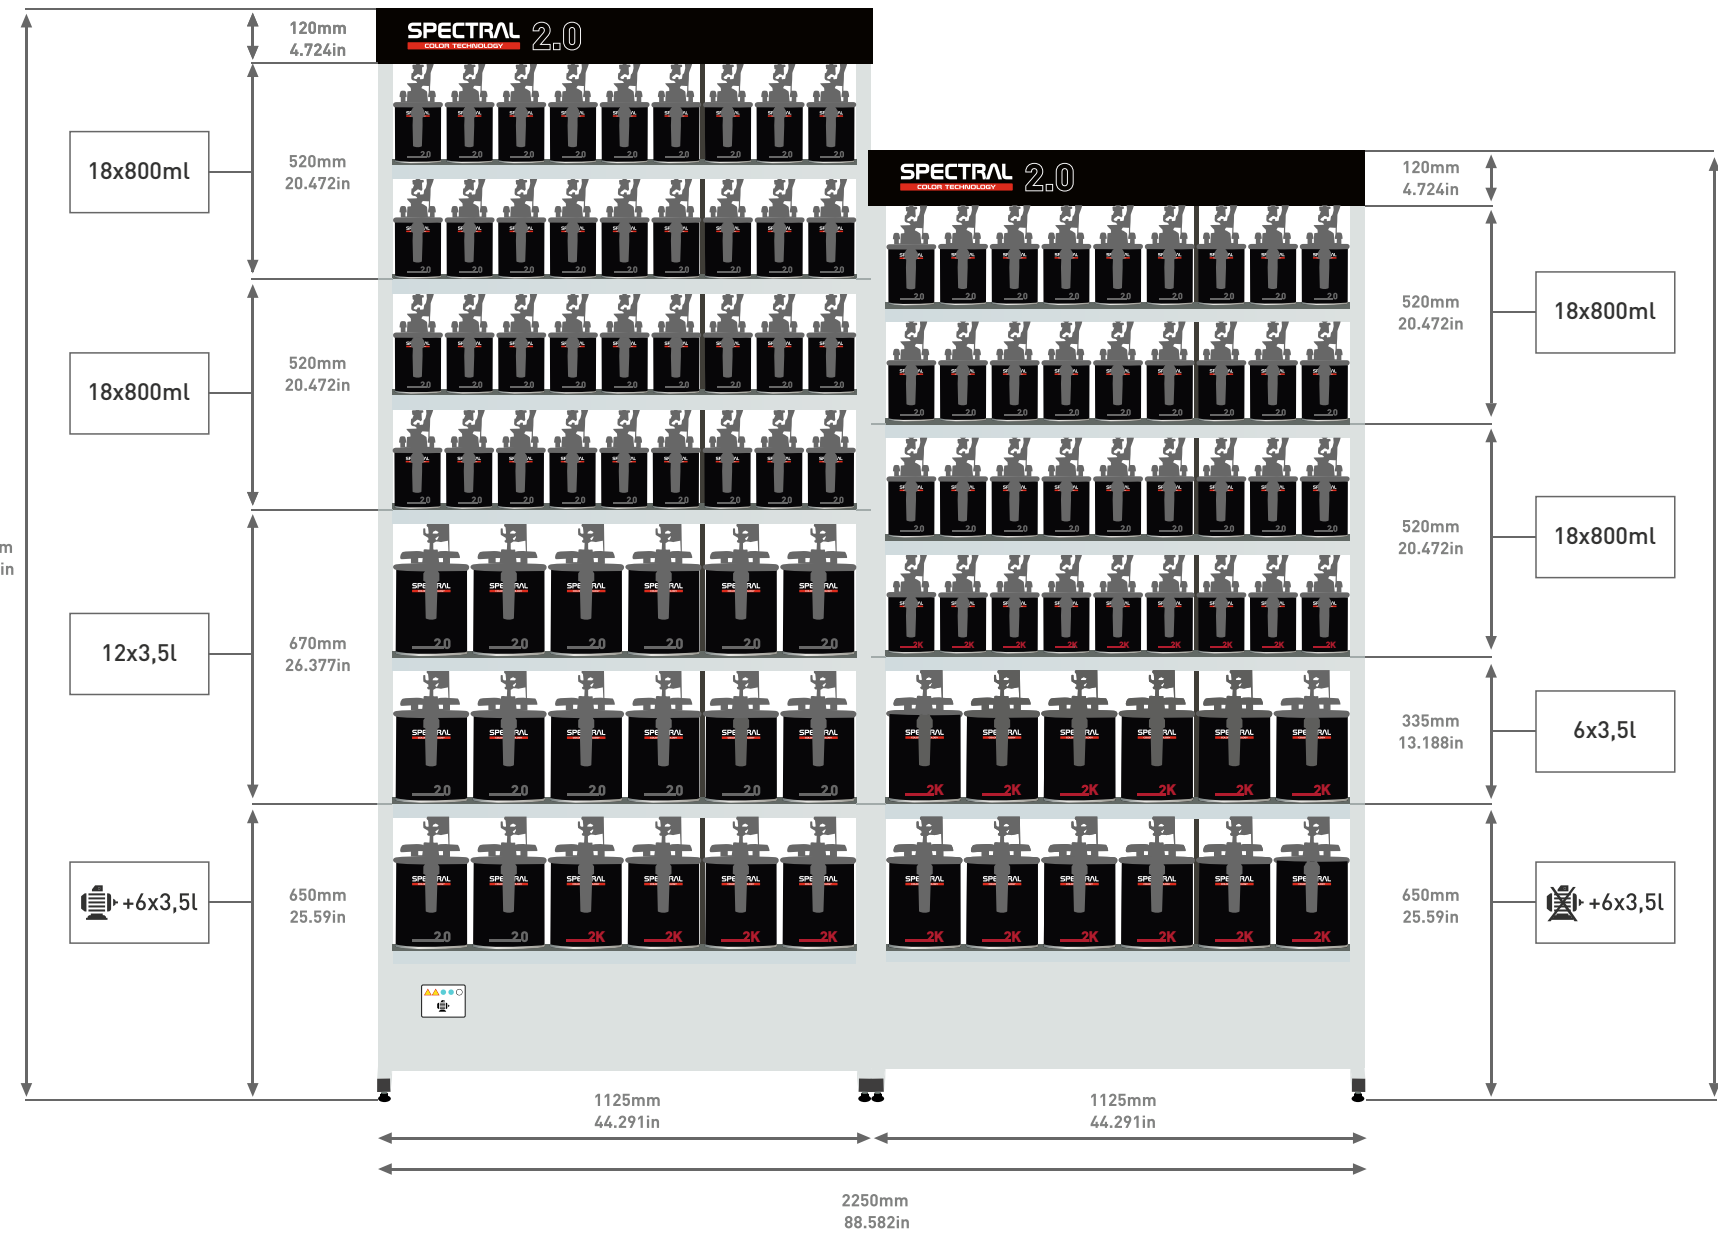

SPECTRAL BASE 2.0 & 2K

3,5l - 14x

800ml/500ml - 63x

3,5l - 16x

800ml - 9x

2145mm
84.448in

SPECTRAL BASE 2.0

3,5l - 14x

800ml/500ml - 63x

SPECTRAL 2K

3,5l - 16x

800ml - 9x

SPECTRAL BASE 2.0 & 2K

 3,5l - 14x  800ml/500ml - 63x
 3,5l - 16x  800ml - 9x

SPECTRAL BASE 2.0

 3,5l - 14x  800ml/500ml - 63x

SPECTRAL 2K

 3,5l - 16x  800ml - 9x

SPECTRAL WAVE 2.0