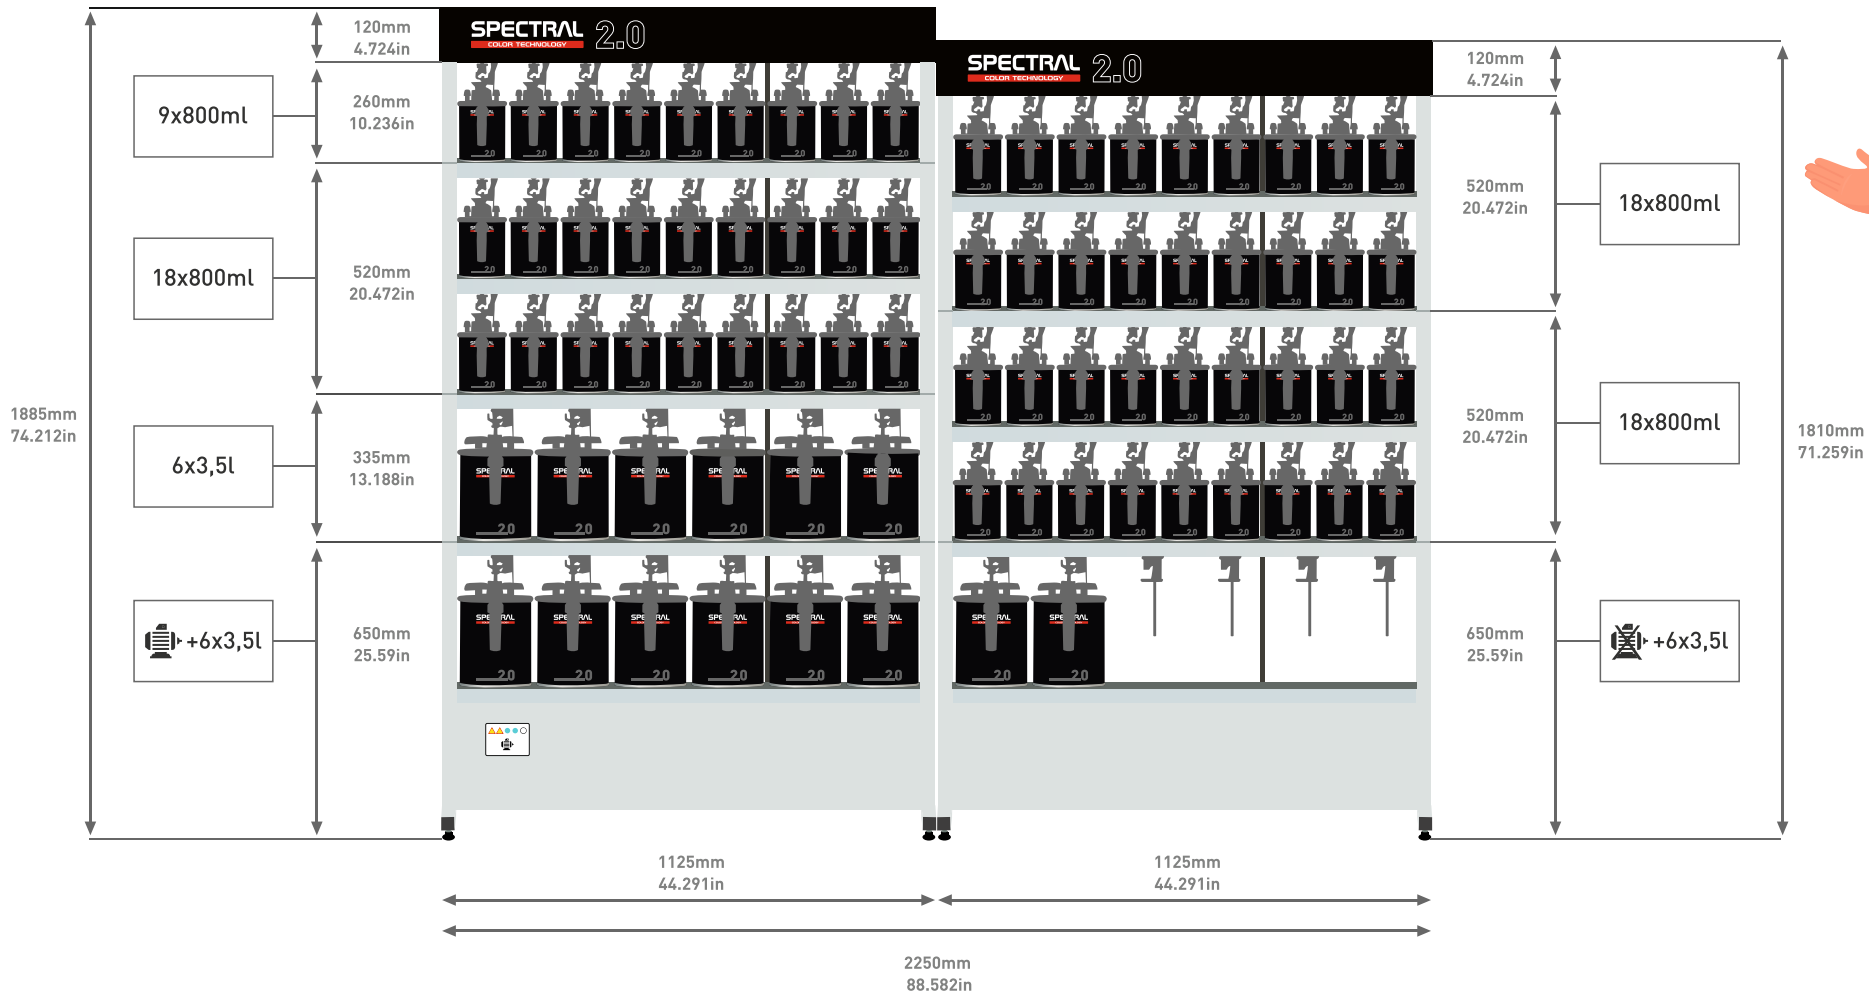

SPECTRAL BASE 2.0 & 2K

3,5l - 14x

800ml/500ml - 63x

3,5l - 16x

800ml - 9x

2145mm
84.448in

SPECTRAL BASE 2.0

3,5l - 14x

800ml/500ml - 63x

SPECTRAL 2K

3,5l - 16x

800ml - 9x

SPECTRAL BASE 2.0 & 2K

 3,5l - 14x  800ml/500ml - 63x
 3,5l - 16x  800ml - 9x

SPECTRAL BASE 2.0

 3,5l - 14x  800ml/500ml - 63x

SPECTRAL 2K

 3,5l - 16x  800ml - 9x

SPECTRAL WAVE 2.0